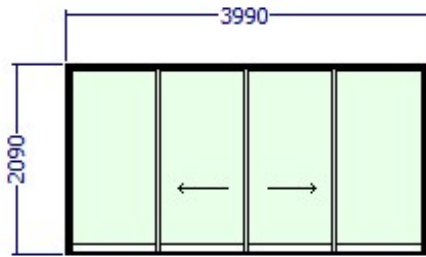

## ICON SLIDING DOORS - 1000Pa

Estimator : Simba

Costing fro ICON Patio Door Range @1000Pa

Reference	Qty System	Price	Total
700-4021OXXO	1 Crealco Icon Patio Door	R9 748.04	R9 748.04

 6.38mm PVB N/S Glass