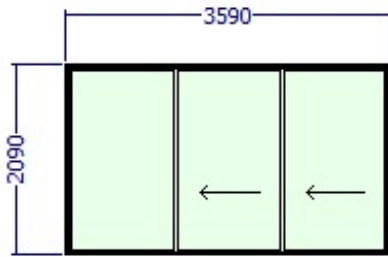

## ICON SLIDING DOORS - 1000Pa

Estimator : Simba

Costing fro ICON Patio Door Range @1000Pa

Reference	Qty System	Price	Total
700-3621OXX	1 Crealco Icon Patio Door	R10 292.41	R10 292.41

6.38mm PVB N/S Glass