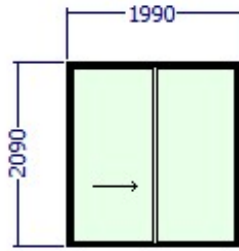

## ICON SLIDING DOORS - 1000Pa

Estimator : Simba

Costing fro ICON Patio Door Range @1000Pa

Reference	Qty System	Price	Total
700-2021XO	1 Crealco Icon Patio Door	R4 908.32	R4 908.32

Design WL : 1000 Pa  
 Frame Finish : PIS71149 Charcoal Matt  
 Location :  
 Design : Passed  
 Limitations : None  
 Comments : ICON-D DOUBLE SLIDING DOOR XO2021